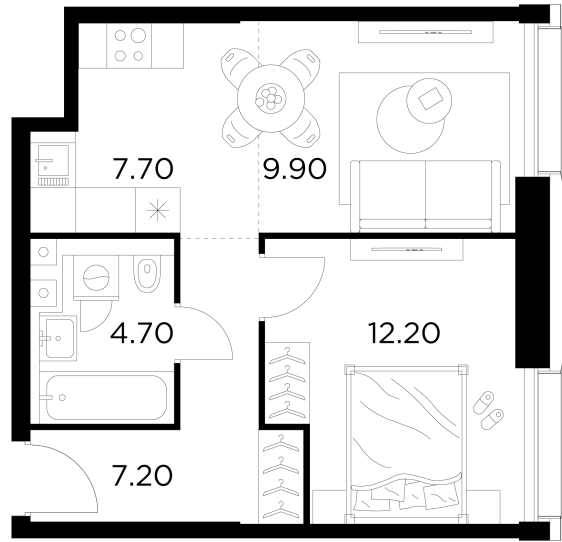

### Планировка

### С мебелью

+7 (495) 500-00-04

[ingrad.ru](http://ingrad.ru)

**2-комн. квартира №322, 41.7м<sup>2</sup>**

ЖК INJOY,  
Корпус 1, Секция 3, Этаж 22 из 35

**19 434 969Р**

466 066Р/м<sup>2</sup>

● Войковская и МЦК Балтийская

### На этаже