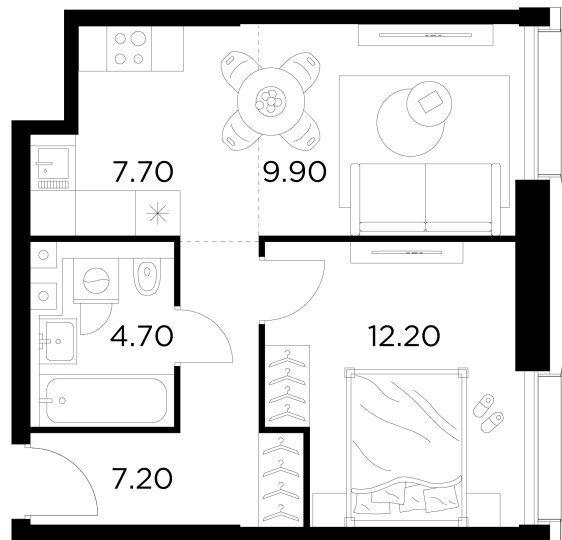

Планировка

С мебелью

+7 (495) 500-00-04

ingrad.ru

2-комн. квартира №322, 41.7м²

ЖК INJOY,
Корпус 1, Секция 3, Этаж 22 из 35

17 970 000₽

430 866₽/м²

● м. «Войковская» и МЦК «Балтийская»

Отделка

Без отделки

Ввод

I квартал 2027

На этаже

На генплане

Квартира
на сайте