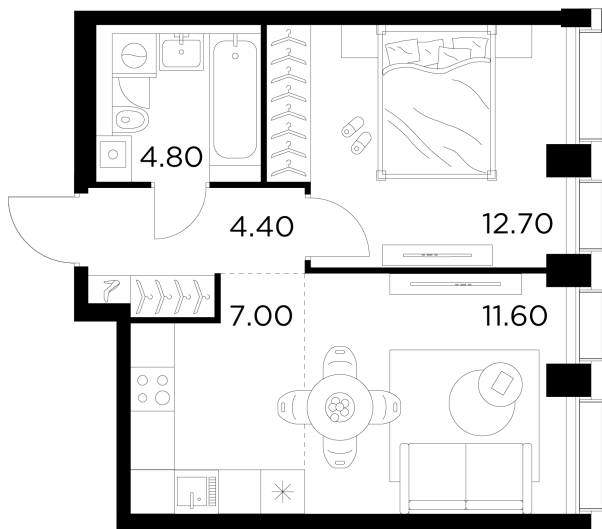

## Планировка

## С мебелью

+7 (495) 500-00-04

[ingrad.ru](http://ingrad.ru)

**2-комн. квартира №306, 40.5м<sup>2</sup>**

ЖК INJOY,  
Корпус 1, Секция 3, Этаж 20 из 35

**19 220 000₽**

474 515₽/м<sup>2</sup>

● м. «Войковская» и МЦК «Балтийская»

Отделка

Без отделки

Ввод

I квартал 2027