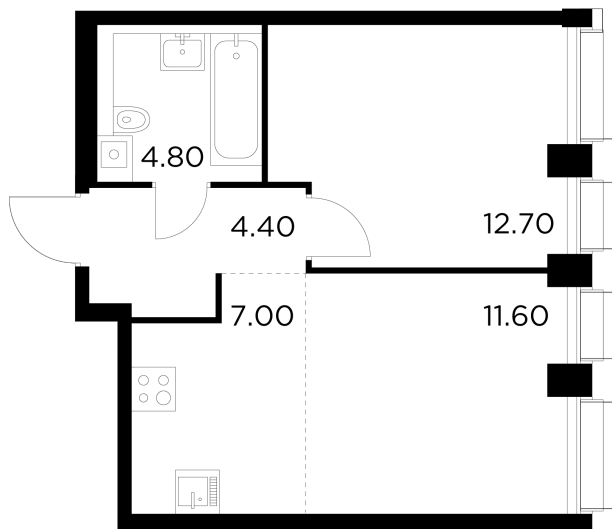

## С мебелью

+7 (495) 500-00-04

[ingrad.ru](http://ingrad.ru)

**2-комн. квартира №306, 40.5м<sup>2</sup>**

ЖК INJOY,  
Корпус 1, Секция 3, Этаж 20 из 35

**19 220 000₽**

474 515₽/м<sup>2</sup>

● м. «Войковская» и МЦК «Балтийская»