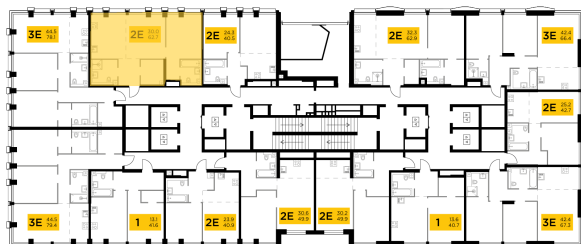

Планировка

С мебелью

+7 (495) 500-00-04

ingrad.ru

2-комн. квартира №305, 62.7м²

ЖК INJOY,
Корпус 1, Секция 3, Этаж 20 из 35

23 930 000₽

381 525₽/м²

● м. «Войковская» и МЦК «Балтийская»

Отделка

Без отделки

Ввод

I квартал 2027

На этаже

На генплане

Квартира
на сайте