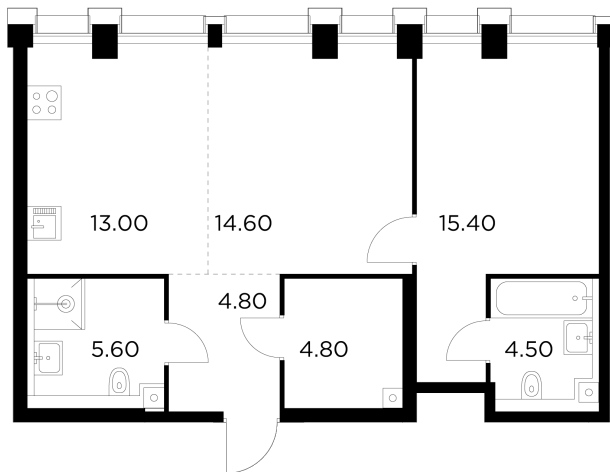

Планировка

С мебелью

+7 (495) 500-00-04

ingrad.ru

2-комн. квартира №305, 62.7м²

ЖК INJOY,
Корпус 1, Секция 3, Этаж 20 из 35

23 930 000₽

381 525₽/м²

● м. «Войковская» и МЦК «Балтийская»

Отделка

Без отделки

Ввод

I квартал 2027

На этаже

На генплане

Квартира
на сайте