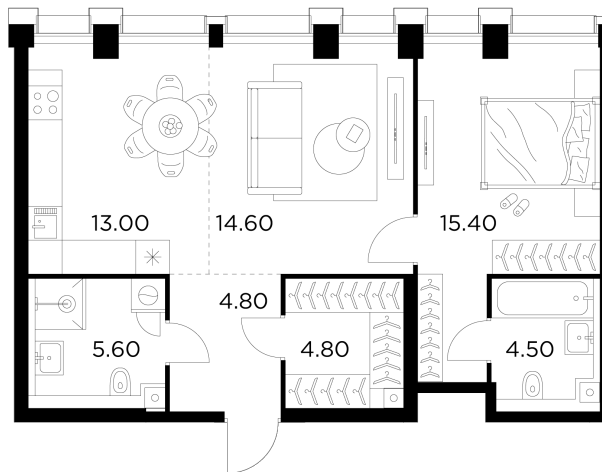

Планировка

С мебелью

+7 (495) 500-00-04

ingrad.ru

2-комн. квартира №305, 62.7м²

ЖК INJOY,
Корпус 1, Секция 3, Этаж 20 из 35

23 930 000₽

381 525₽/м²

● м. «Войковская» и МЦК «Балтийская»

Отделка

Без отделки

Ввод

I квартал 2027

На этаже

На генплане

Квартира
на сайте