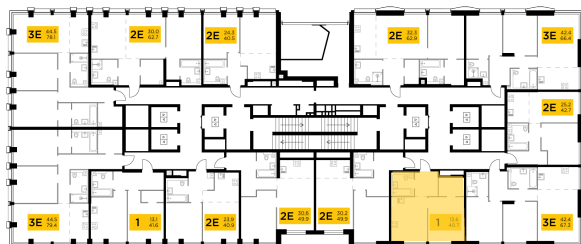

Планировка

С мебелью

+7 (495) 500-00-04

ingrad.ru

1-комн. квартира №298, 40.7м²

ЖК INJOY,
Корпус 1, Секция 3, Этаж 20 из 35

18 750 870₽

460 709₽/м²

● Войковская и МЦК Балтийская

Отделка

Без отделки

Ввод

I квартал 2027

На этаже

На генплане

Квартира
на сайте