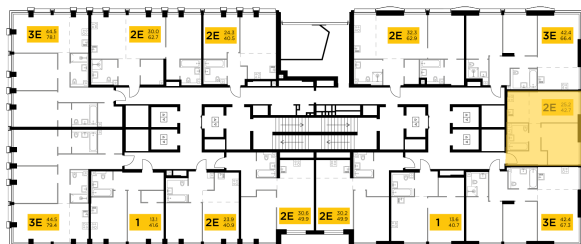

Планировка

С мебелью

+7 (495) 500-00-04

ingrad.ru

2-комн. квартира №296, 42.7м²

ЖК INJOY,
Корпус 1, Секция 3, Этаж 20 из 35

18 160 000₽

425 135₽/м²

● м. «Войковская» и МЦК «Балтийская»

Отделка

Без отделки

Ввод

I квартал 2027

На этаже

На генплане

Квартира
на сайте