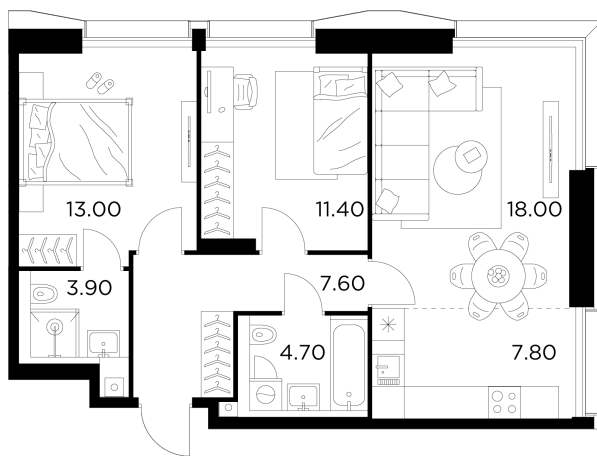

Планировка

С мебелью

+7 (495) 500-00-04

ingrad.ru

2-комн. квартира №295, 66.4м²

ЖК Injoy,
Корпус 1, Секция 3, Этаж 20 из 35

27 110 000₽

408 284₽/м²

● м. «Войковская» и МЦК «Балтийская»

Отделка

Без отделки

Ввод

I квартал 2027

На этаже

На генплане

Квартира
на сайте