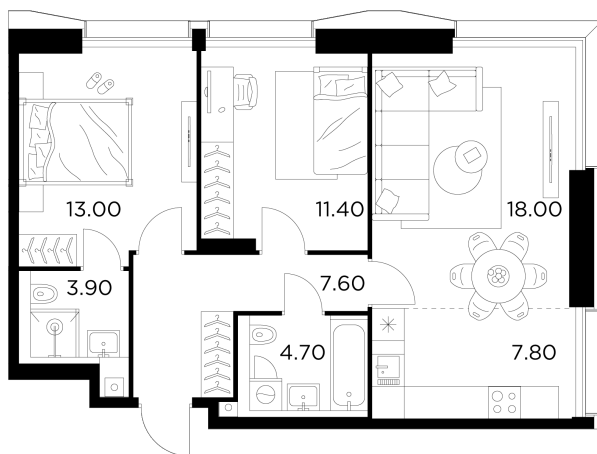

Планировка

С мебелью

+7 (495) 500-00-04

ingrad.ru

3-комн. квартира №295, 66.4м²

ЖК INJOY,
Корпус 1, Секция 3, Этаж 20 из 35

26 594 588₽

400 521₽/м²

● Войковская и МЦК Балтийская

Отделка

Без отделки

Ввод

I квартал 2027

На этаже

На генплане

Угловое остекление