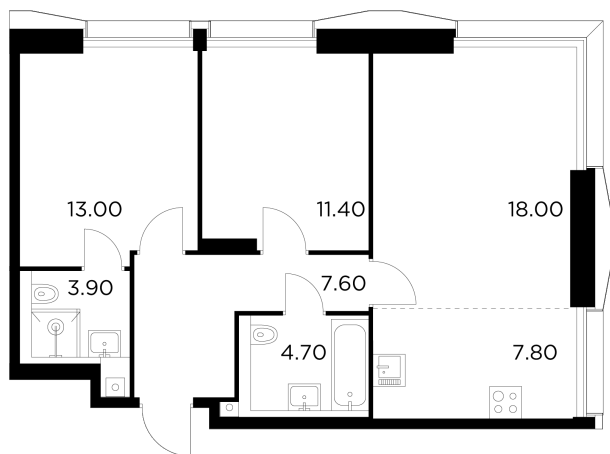

Планировка

С мебелью

+7 (495) 500-00-04

ingrad.ru

3-комн. квартира №295, 66.4м²

ЖК INJOY,
Корпус 1, Секция 3, Этаж 20 из 35

26 594 588₽

400 521₽/м²

● Войковская и МЦК Балтийская

Отделка

Без отделки

Ввод

I квартал 2027

На этаже

На генплане

Угловое остекление