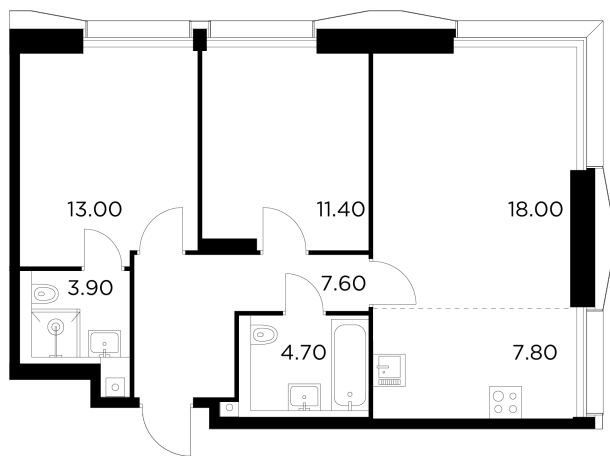

Планировка

С мебелью

+7 (495) 500-00-04

ingrad.ru

2-комн. квартира №295, 66.4м²

ЖК Injoy,
Корпус 1, Секция 3, Этаж 20 из 35

27 110 000₽

408 284₽/м²

● м. «Войковская» и МЦК «Балтийская»

Отделка

Без отделки

Ввод

I квартал 2027

На этаже

На генплане

Квартира
на сайте