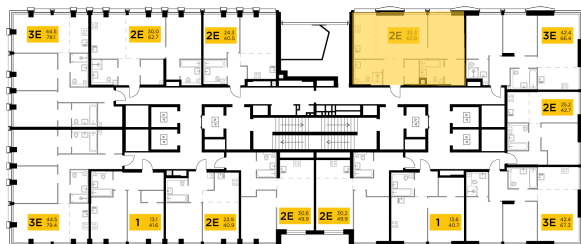

Планировка

С мебелью

+7 (495) 500-00-04

ingrad.ru

2-комн. квартира №294, 62.9м²

ЖК INJOY,
Корпус 1, Секция 3, Этаж 20 из 35

24 129 027₽

383 609₽/м²

● Войковская и МЦК Балтийская

Отделка

Без отделки

Ввод

I квартал 2027

На этаже

На генплане

Квартира
на сайте