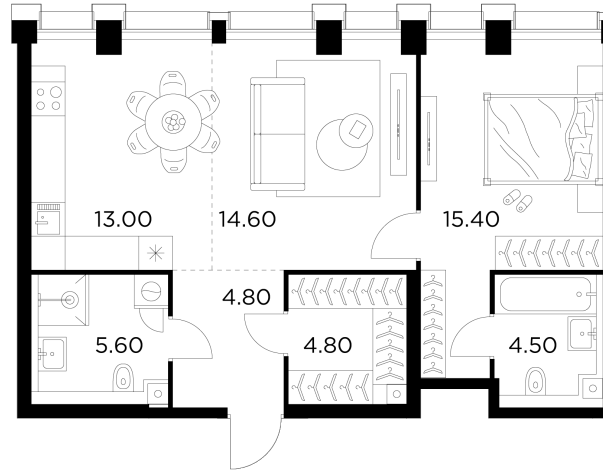

Планировка

С мебелью

+7 (495) 500-00-04

ingrad.ru

2-комн. квартира №292, 62.7м²

ЖК INJOY,
Корпус 1, Секция 3, Этаж 19 из 35

23 591 281₽

376 256₽/м²

● Войковская и МЦК Балтийская

Отделка

Без отделки

Ввод

I квартал 2027

На этаже

На генплане

Квартира
на сайте