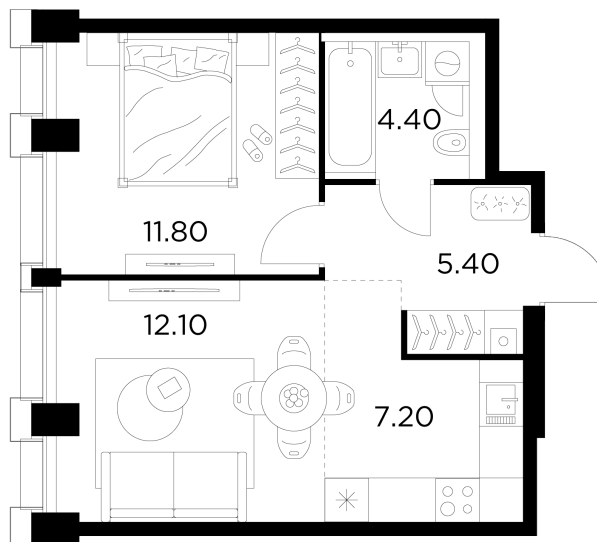

Планировка

С мебелью

+7 (495) 500-00-04

ingrad.ru

2-комн. квартира №288, 40.9м²

ЖК INJOY,
Корпус 1, Секция 3, Этаж 19 из 35

19 290 000₽

471 463₽/м²

● м. «Войковская» и МЦК «Балтийская»

Отделка

Без отделки

Ввод

I квартал 2027

На этаже

На генплане

Квартира
на сайте