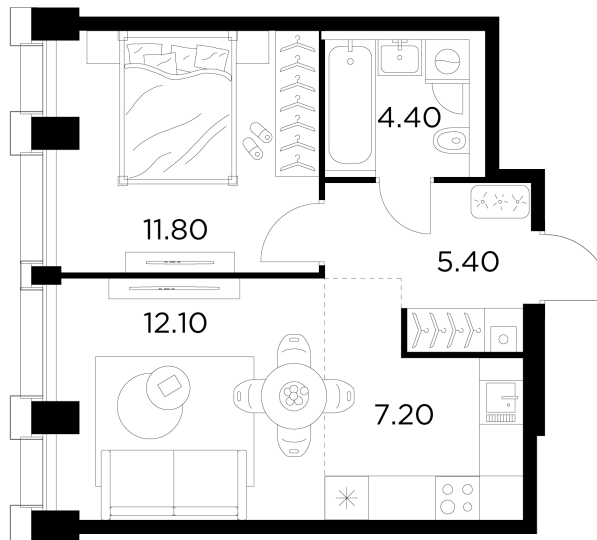

## Планировка

## С мебелью

+7 (495) 500-00-04

[ingrad.ru](http://ingrad.ru)

**2-комн. квартира №288, 40.9м<sup>2</sup>**

ЖК INJOY,  
Корпус 1, Секция 3, Этаж 19 из 35

**18 843 012₽**

460 709₽/м<sup>2</sup>

● Войковская и МЦК Балтийская

Отделка

Без отделки

Ввод

I квартал 2027