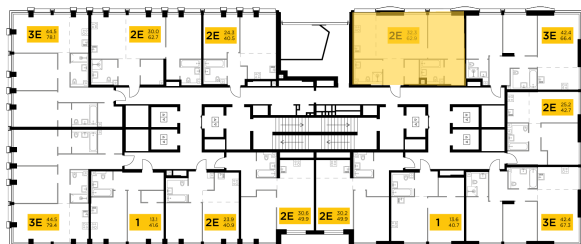

Планировка

С мебелью

+7 (495) 500-00-04

ingrad.ru

2-комн. квартира №281, 62.9м²

ЖК INJOY,
Корпус 1, Секция 3, Этаж 19 из 35

24 200 000₽

384 679₽/м²

● м. «Войковская» и МЦК «Балтийская»

Отделка

Без отделки

Ввод

I квартал 2027

На этаже

На генплане

Квартира
на сайте