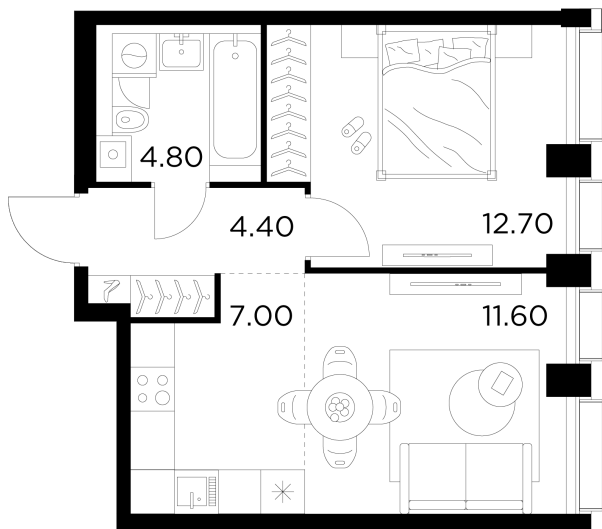

## Планировка

## С мебелью

+7 (495) 500-00-04

[ingrad.ru](http://ingrad.ru)

**2-комн. квартира №280, 40.5м<sup>2</sup>**

ЖК INJOY,  
Корпус 1, Секция 3, Этаж 18 из 35

**19 010 000₽**

469 327₽/м<sup>2</sup>

● м. «Войковская» и МЦК «Балтийская»