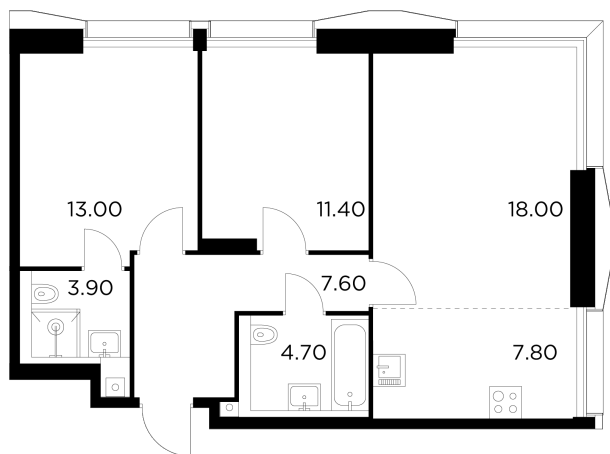

Планировка

С мебелью

+7 (495) 500-00-04

ingrad.ru

3-комн. квартира №269, 66.4м²

ЖК INJOY,
Корпус 1, Секция 3, Этаж 18 из 35

27 275 606Р

410 777Р/м²

● М Войковская и МЦК Балтийская

Отделка

Без отделки

Ввод

I квартал 2027

Угловое остекление

На этаже

На генплане