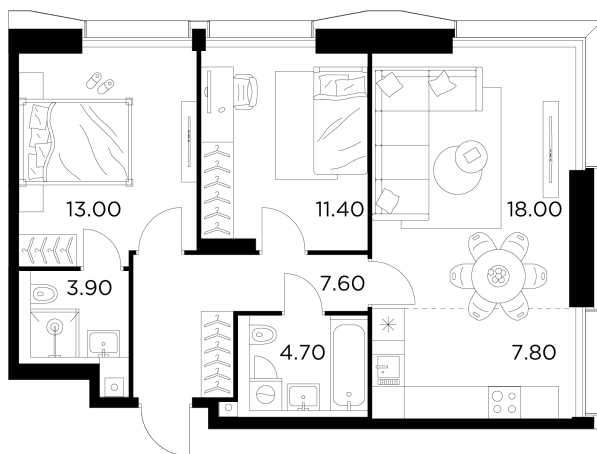

Планировка

С мебелью

+7 (495) 500-00-04

ingrad.ru

3-комн. квартира №269, 66.4м²

ЖК INJOY,
Корпус 1, Секция 3, Этаж 18 из 35

27 275 606Р

410 777Р/м²

● М Войковская и МЦК Балтийская

Отделка

Без отделки

Ввод

I квартал 2027

Угловое остекление

На этаже

На генплане