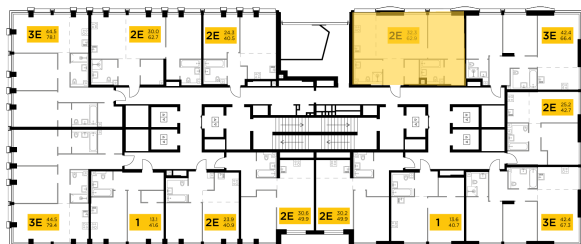

Планировка

С мебелью

+7 (495) 500-00-04

ingrad.ru

2-комн. квартира №268, 62.9м²

ЖК INJOY,
Корпус 1, Секция 3, Этаж 18 из 35

24 070 000₽

382 644₽/м²

● м. «Войковская» и МЦК «Балтийская»

Отделка

Без отделки

Ввод

I квартал 2027

На этаже

На генплане

Квартира
на сайте