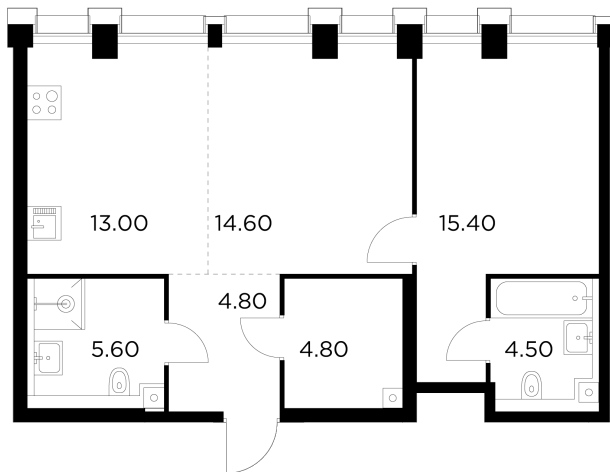

Планировка

С мебелью

+7 (495) 500-00-04

ingrad.ru

2-комн. квартира №266, 62.7м²

ЖК INJOY,
Корпус 1, Секция 3, Этаж 17 из 35

23 540 000₽

375 319₽/м²

● м. «Войковская» и МЦК «Балтийская»

Отделка

Без отделки

Ввод

I квартал 2027

На этаже

На генплане

Квартира
на сайте