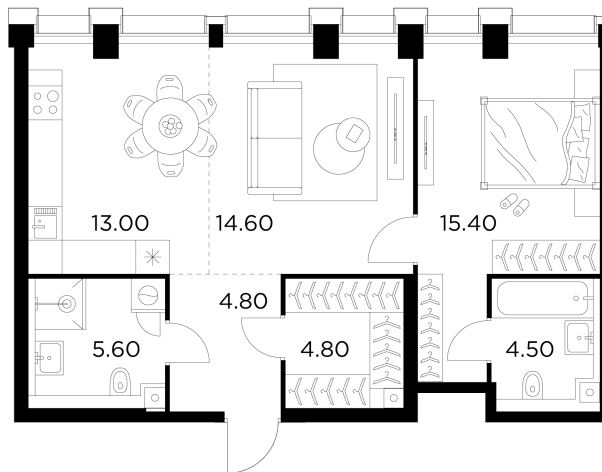

Планировка

С мебелью

+7 (495) 500-00-04

ingrad.ru

2-комн. квартира №266, 62.7м²

ЖК INJOY,
Корпус 1, Секция 3, Этаж 17 из 35

23 468 643₽

374 301₽/м²

● М Войковская и МЦК Балтийская

Отделка

Без отделки

Ввод

I квартал 2027

На этаже

На генплане

Квартира
на сайте