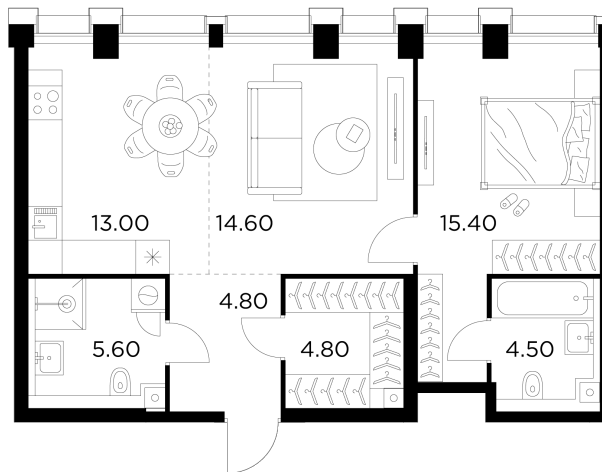

Планировка

С мебелью

+7 (495) 500-00-04

ingrad.ru

2-комн. квартира №266, 62.7м²

ЖК INJOY,
Корпус 1, Секция 3, Этаж 17 из 35

23 540 000₽

375 319₽/м²

● м. «Войковская» и МЦК «Балтийская»

Отделка

Без отделки

Ввод

I квартал 2027

На этаже

На генплане

Квартира
на сайте