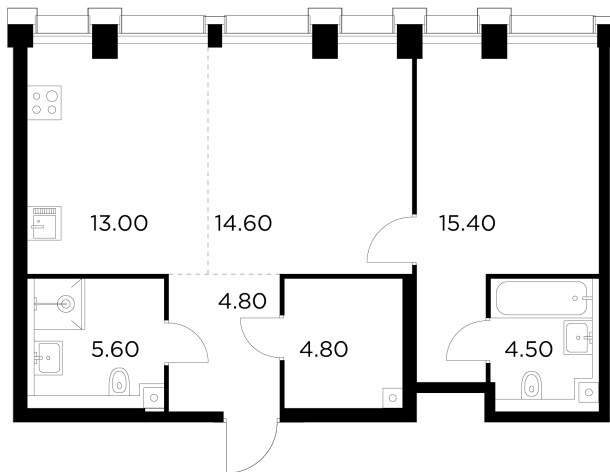

Планировка

С мебелью

+7 (495) 500-00-04

ingrad.ru

2-комн. квартира №266, 62.7м²

ЖК INJOY,
Корпус 1, Секция 3, Этаж 17 из 35

23 468 643₽

374 301₽/м²

● М Войковская и МЦК Балтийская

Отделка

Без отделки

Ввод

I квартал 2027

На этаже

На генплане

Квартира
на сайте