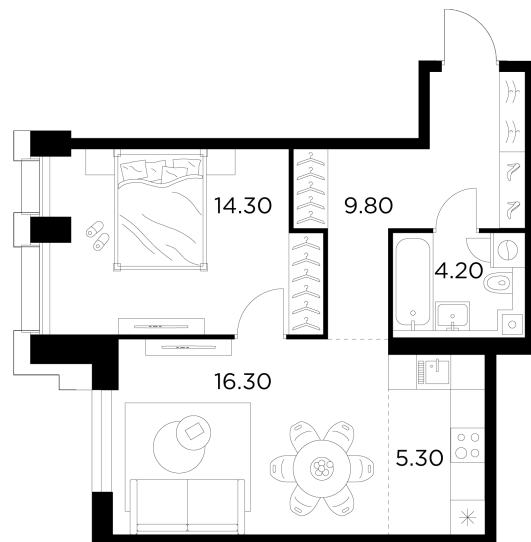

Планировка

С мебелью

+7 (495) 500-00-04

ingrad.ru

2-комн. квартира №261, 49.9м²

ЖК INJOY,
Корпус 1, Секция 3, Этаж 17 из 35

20 930 000₽

419 322₽/м²

● м. «Войковская» и МЦК «Балтийская»

Отделка

Без отделки

Ввод

I квартал 2027

На этаже

На генплане

Квартира
на сайте