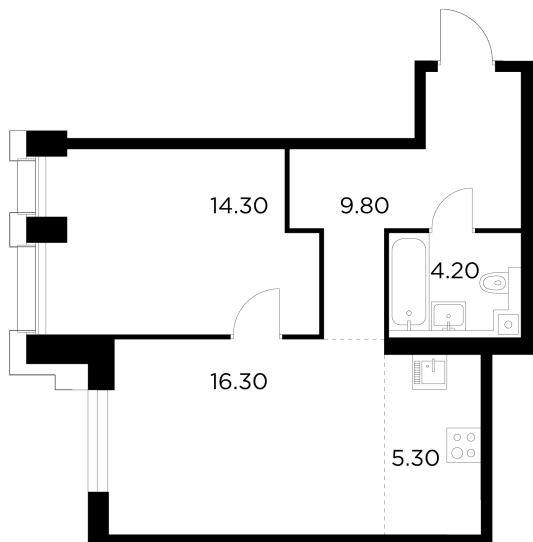

Планировка

С мебелью

+7 (495) 500-00-04

ingrad.ru

2-комн. квартира №261, 49.9м²

ЖК INJOY,
Корпус 1, Секция 3, Этаж 17 из 35

20 930 000₽

419 322₽/м²

● м. «Войковская» и МЦК «Балтийская»

Отделка

Без отделки

Ввод

I квартал 2027

На этаже

На генплане

Квартира
на сайте