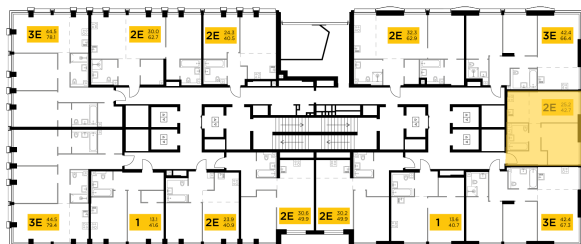

Планировка

С мебелью

+7 (495) 500-00-04

ingrad.ru

2-комн. квартира №257, 42.7м²

ЖК INJOY,
Корпус 1, Секция 3, Этаж 17 из 35

19 820 000₽

464 138₽/м²

● м. «Войковская» и МЦК «Балтийская»

Отделка

Без отделки

Ввод

I квартал 2027

На этаже

На генплане

Квартира
на сайте