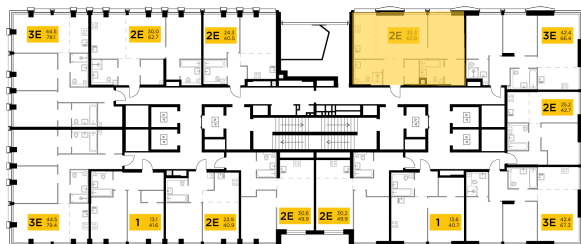

Планировка

С мебелью

+7 (495) 500-00-04

ingrad.ru

2-комн. квартира №255, 62.9м²

ЖК INJOY,
Корпус 1, Секция 3, Этаж 17 из 35

23 940 000₽

380 508₽/м²

● м. «Войковская» и МЦК «Балтийская»

Отделка

Без отделки

Ввод

I квартал 2027

На этаже

На генплане

Квартира
на сайте