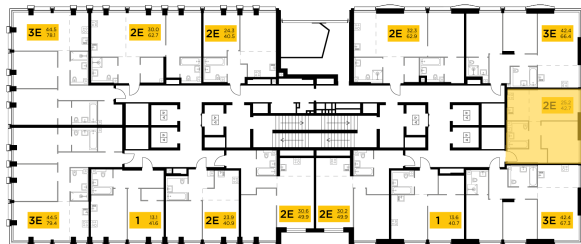

Планировка

С мебелью

+7 (495) 500-00-04

ingrad.ru

2-комн. квартира №244, 42.7м²

ЖК INJOY,
Корпус 1, Секция 3, Этаж 16 из 35

17 890 000₽

418 906₽/м²

● м. «Войковская» и МЦК «Балтийская»

Отделка

Без отделки

Ввод

I квартал 2027

На этаже

На генплане

Квартира
на сайте