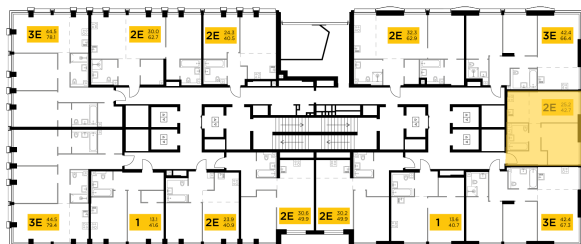

Планировка

С мебелью

+7 (495) 500-00-04

ingrad.ru

2-комн. квартира №244, 42.7м²

ЖК INJOY,
Корпус 1, Секция 3, Этаж 16 из 35

19 268 616₽

451 256₽/м²

● Войковская и МЦК Балтийская

Отделка

Без отделки

Ввод

I квартал 2027

На этаже

На генплане

Квартира
на сайте