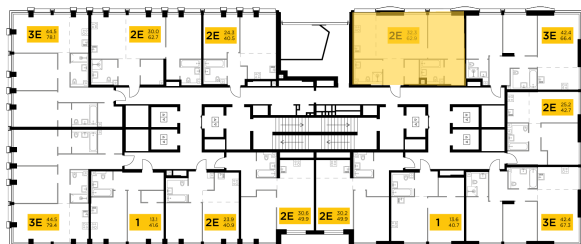

Планировка

С мебелью

+7 (495) 500-00-04

ingrad.ru

2-комн. квартира №242, 62.9м²

ЖК INJOY,
Корпус 1, Секция 3, Этаж 16 из 35

23 820 000₽

378 544₽/м²

● м. «Войковская» и МЦК «Балтийская»

Отделка

Без отделки

Ввод

I квартал 2027

На этаже

На генплане

Квартира
на сайте