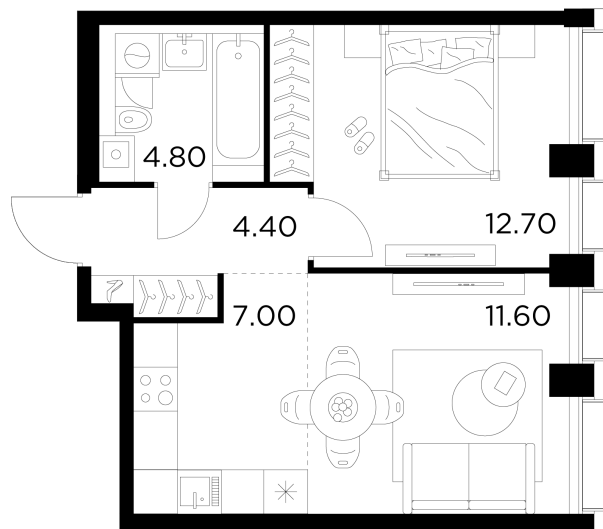

Планировка

С мебелью

INGRAD

+7 (495) 500-00-04

ingrad.ru

2-комн. квартира №228, 40.5м²

ЖК INJOY,
Корпус 1, Секция 3, Этаж 14 из 35

17 090 000₽

421 730₽/м²

● м. «Войковская» и МЦК «Балтийская»

Отделка

Без отделки

Ввод

I квартал 2027

На этаже

На генплане