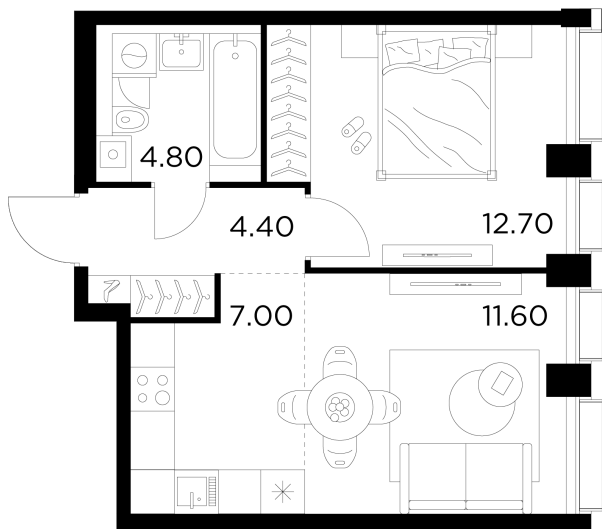

### С мебелью

+7(495)-212-2397

[ingrad.ru](http://ingrad.ru)

2-комн. квартира №228, 40.5м<sup>2</sup>

ЖК Injoy,  
Корпус 1, Секция 3, Этаж 14 из 35

18 170 000₽

448 642₽/м<sup>2</sup>

● м. «Войковская» и МЦК «Балтийская»

Отделка

Без отделки

Ввод

I квартал 2027

### На этаже