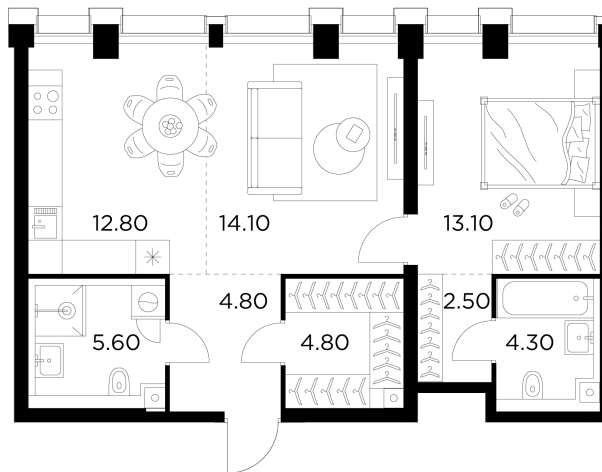

## Планировка

## С мебелью

+7 (495) 500-00-04

[ingrad.ru](http://ingrad.ru)

**2-комн. квартира №227, 62м<sup>2</sup>**

ЖК INJOY,  
Корпус 1, Секция 3, Этаж 14 из 35

**23 010 000₽**

371 046₽/м<sup>2</sup>

● м. «Войковская» и МЦК «Балтийская»