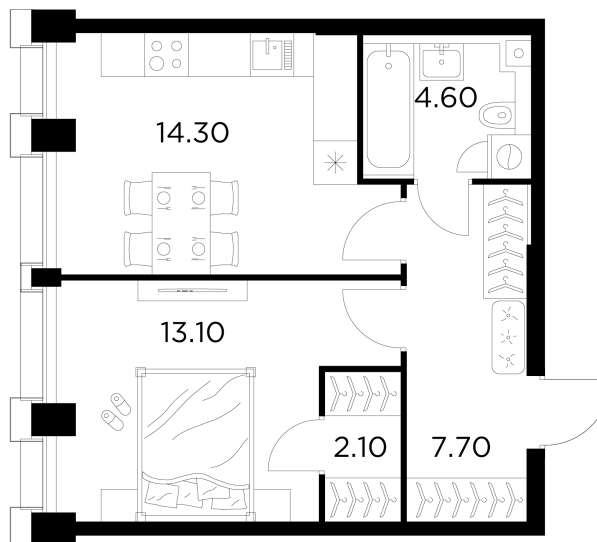

Планировка

С мебелью

+7 (495) 500-00-04

ingrad.ru

1-комн. квартира №224, 41.5м²

ЖК INJOY,
Корпус 1, Секция 3, Этаж 14 из 35

18 870 000₽

454 676₽/м²

● м. «Войковская» и МЦК «Балтийская»

Отделка

Без отделки

Ввод

I квартал 2027

На этаже

На генплане

Квартира
на сайте