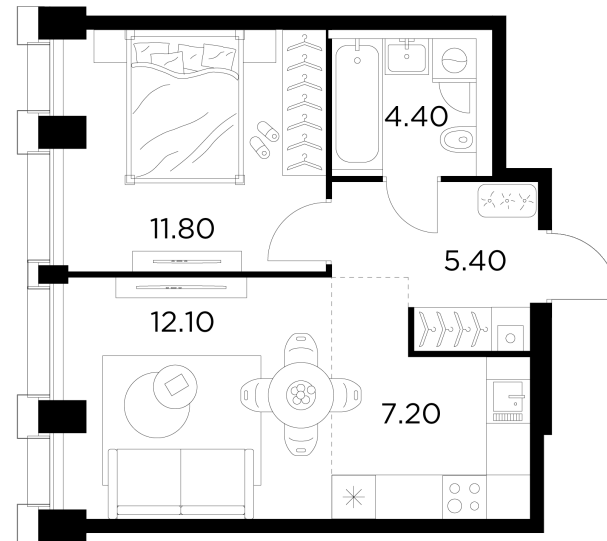

Планировка

С мебелью

+7 (495) 500-00-04
ingrad.ru

2-комн. квартира №223, 40.8м²

ЖК INJOY,
Корпус 1, Секция 3, Этаж 14 из 35

18 325 517₽

449 155₽/м²

● Войковская и МЦК Балтийская

Отделка Без отделки

Ввод I квартал 2027

На этаже

На генплане

Квартира
на сайте