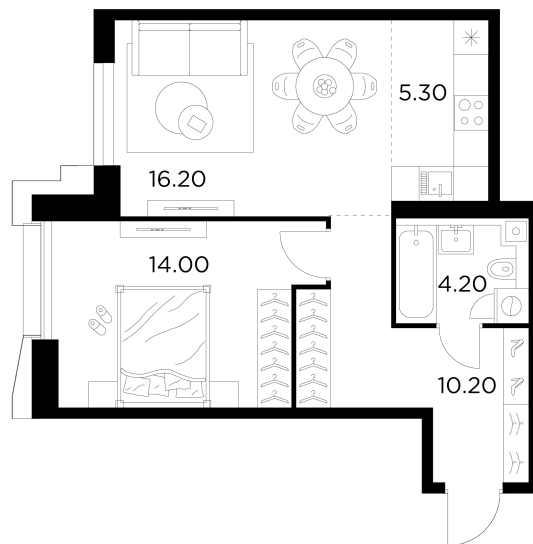

## Планировка

## С мебелью

+7 (495) 500-00-04

[ingrad.ru](http://ingrad.ru)

**2-комн. квартира №221, 49.8м<sup>2</sup>**

ЖК INJOY,  
Корпус 1, Секция 3, Этаж 14 из 35

**20 410 000₽**

409 809₽/м<sup>2</sup>

● м. «Войковская» и МЦК «Балтийская»

Отделка

Без отделки

Ввод

I квартал 2027