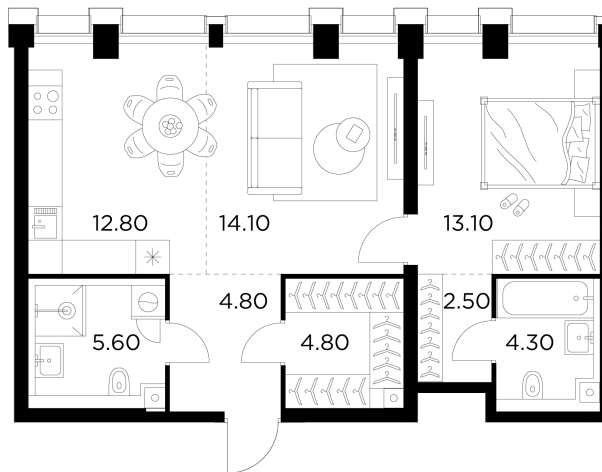

Планировка

С мебелью

+7 (495) 500-00-04

ingrad.ru

2-комн. квартира №214, 62м²

ЖК INJOY,
Корпус 1, Секция 3, Этаж 13 из 35

24 090 000₽

388 485₽/м²

● м. «Войковская» и МЦК «Балтийская»

Отделка

Без отделки

Ввод

I квартал 2027

На этаже

На генплане

Квартира
на сайте