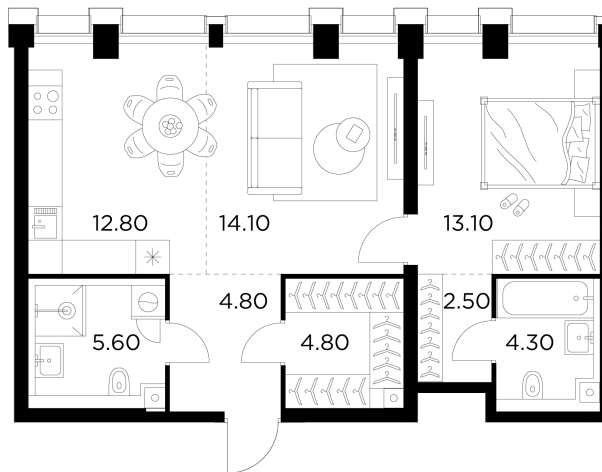

Планировка

С мебелью

+7 (495) 500-00-04

ingrad.ru

2-комн. квартира №188, 62м²

ЖК INJOY,
Корпус 1, Секция 3, Этаж 11 из 35

22 560 000₽

363 822₽/м²

● м. «Войковская» и МЦК «Балтийская»

Отделка

Без отделки

Ввод

I квартал 2027

На этаже

На генплане

Квартира
на сайте