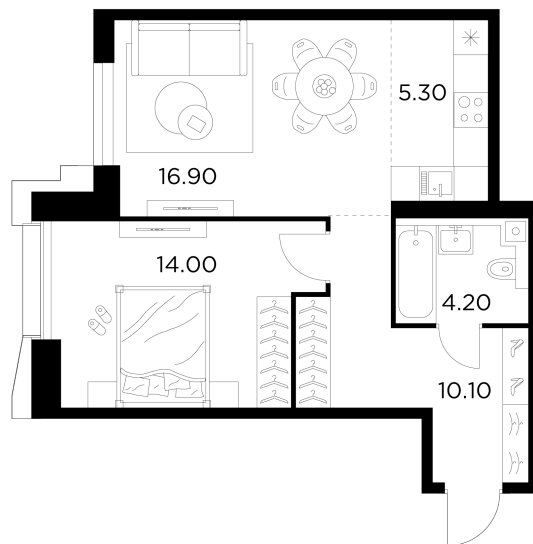

Планировка

С мебелью

+7 (495) 500-00-04

ingrad.ru

2-комн. квартира №182, 50.1м²

ЖК INJOY,
Корпус 1, Секция 3, Этаж 11 из 35

20 220 000₽

403 501₽/м²

● м. «Войковская» и МЦК «Балтийская»

Отделка

Без отделки

Ввод

I квартал 2027

На этаже

На генплане

Квартира
на сайте