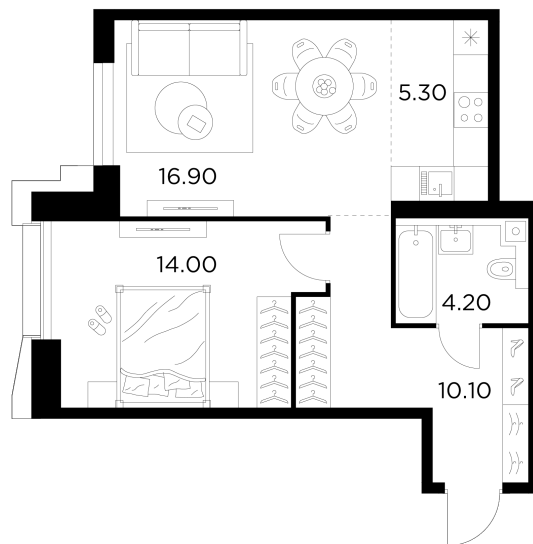

## Планировка

## С мебелью

+7 (495) 500-00-04

[ingrad.ru](http://ingrad.ru)

**2-комн. квартира №182, 50.1м<sup>2</sup>**

ЖК INJOY,  
Корпус 1, Секция 3, Этаж 11 из 35

**19 750 345₽**

394 218₽/м<sup>2</sup>

● Войковская и МЦК Балтийская

Отделка

Без отделки

Ввод

I квартал 2027