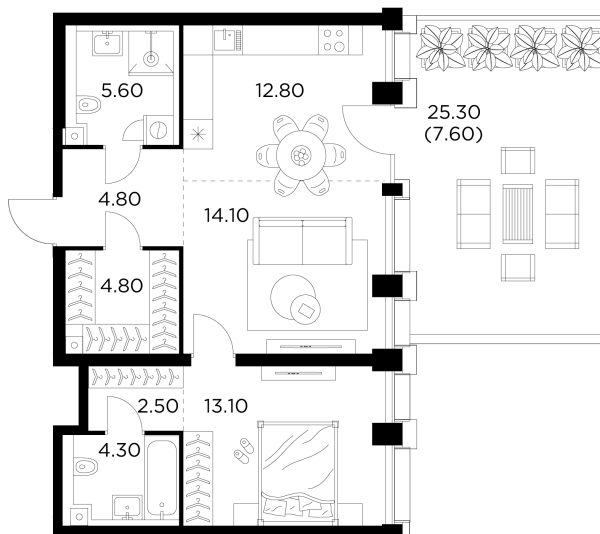

## Планировка

## С мебелью

+7 (495) 500-00-04

[ingrad.ru](http://ingrad.ru)

**2-комн. квартира №175, 69.6м<sup>2</sup>**

ЖК INJOY,  
Корпус 1, Секция 3, Этаж 10 из 35

**26 200 000₽**

376 336₽/м<sup>2</sup>

● м. «Войковская» и МЦК «Балтийская»

Отделка

Без отделки

Ввод

I квартал 2027

Терраса