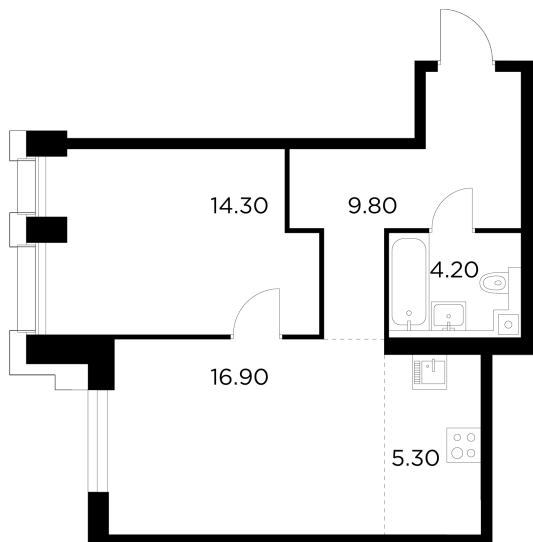

## Планировка

## С мебелью

+7 (495) 500-00-04

[ingrad.ru](http://ingrad.ru)

**2-комн. квартира №170, 50.2м<sup>2</sup>**

ЖК INJOY,  
Корпус 1, Секция 3, Этаж 10 из 35

**20 150 000₽**

401 364₽/м<sup>2</sup>

● м. «Войковская» и МЦК «Балтийская»