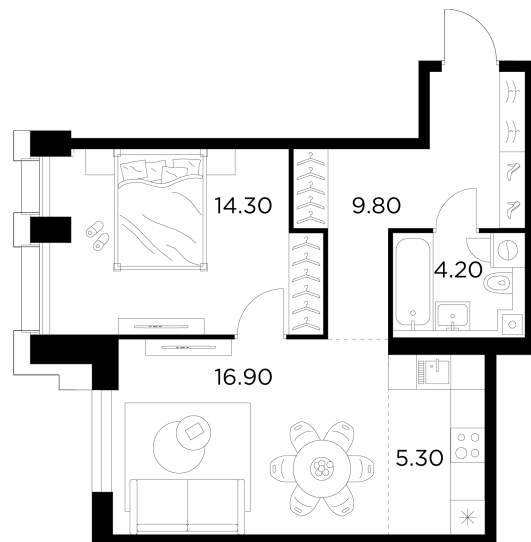

## Планировка

## С мебелью

+7 (495) 500-00-04

[ingrad.ru](http://ingrad.ru)

**2-комн. квартира №170, 50.2м<sup>2</sup>**

ЖК INJOY,  
Корпус 1, Секция 3, Этаж 10 из 35

**20 150 000₽**

401 364₽/м<sup>2</sup>

● м. «Войковская» и МЦК «Балтийская»