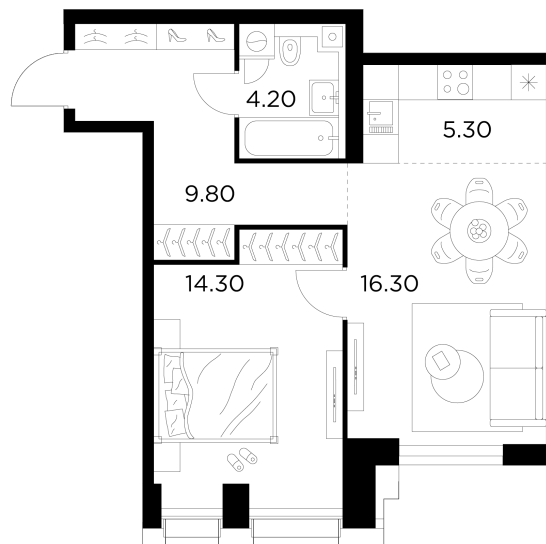

## Планировка

## С мебелью

+7 (495) 500-00-04

[ingrad.ru](http://ingrad.ru)

**2-комн. квартира №146, 49.9м<sup>2</sup>**

ЖК INJOY,  
Корпус 1, Секция 3, Этаж 8 из 35

**19 830 000₽**

397 295₽/м<sup>2</sup>

● м. «Войковская» и МЦК «Балтийская»

Отделка

Без отделки

Ввод

I квартал 2027