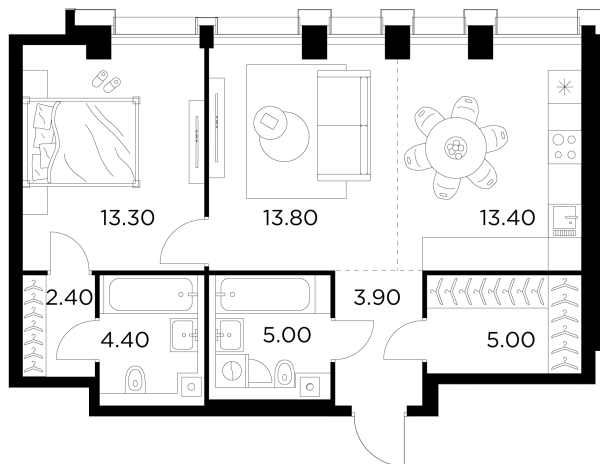

Планировка

С мебелью

+7 (495) 500-00-04

ingrad.ru

2-комн. квартира №139, 61.2м²

ЖК INJOY,
Корпус 1, Секция 3, Этаж 7 из 35

22 400 000₽

365 857₽/м²

● м. «Войковская» и МЦК «Балтийская»

Отделка

Без отделки

Ввод

I квартал 2027

На этаже

На генплане

Квартира
на сайте