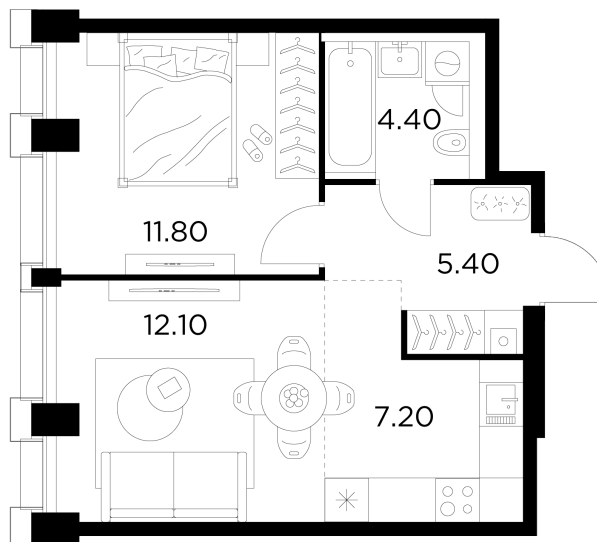

Планировка

С мебелью

+7 (495) 500-00-04

ingrad.ru

2-комн. квартира №111, 40.7м²

ЖК INJOY,
Корпус 1, Секция 3, Этаж 5 из 35

17 482 021₽

429 534₽/м²

● М Войковская и МЦК Балтийская

Отделка

Без отделки

Ввод

I квартал 2027

На этаже

На генплане

Квартира
на сайте