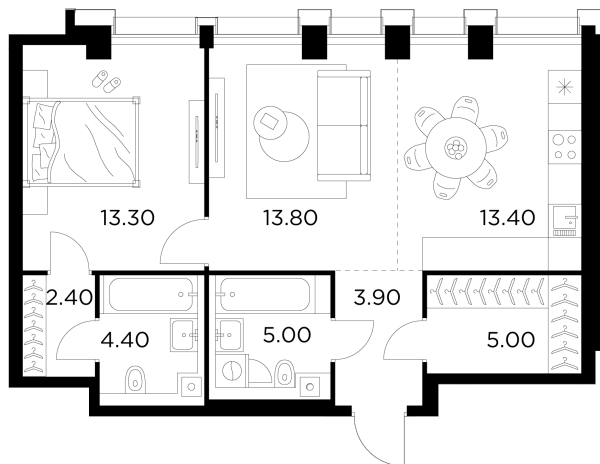

Планировка

С мебелью

+7 (495) 500-00-04

ingrad.ru

2-комн. квартира №103, 61.2м²

ЖК INJOY,
Корпус 1, Секция 3, Этаж 4 из 35

22 020 000₽

359 651₽/м²

● м. «Войковская» и МЦК «Балтийская»

Отделка

Без отделки

Ввод

I квартал 2027

На этаже

На генплане

Квартира
на сайте