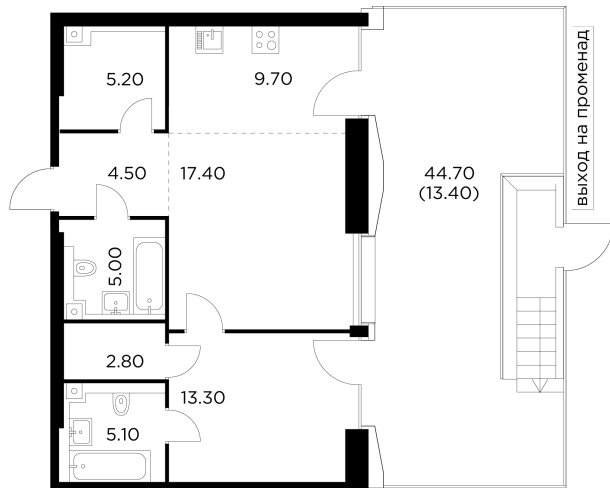

## С мебелью

+7 (495) 500-00-04

[ingrad.ru](http://ingrad.ru)

**2-комн. квартира №69, 76.4м<sup>2</sup>**

ЖК INJOY,  
Корпус 1, Секция 3, Этаж 2 из 35

**27 332 247₽** ~~29 708 964₽~~

357 752₽/м<sup>2</sup>

● Войковская и МЦК Балтийская

Отделка

Без отделки

Ввод

I квартал 2027

Терраса    Отдельный вход