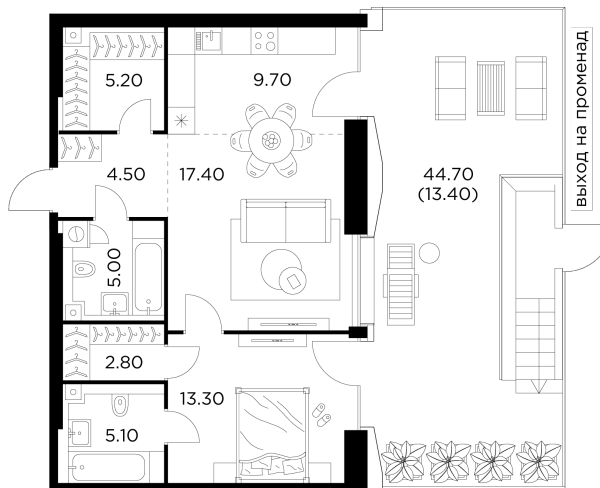

Планировка

С мебелью

+7 (495) 500-00-04

ingrad.ru

2-комн. квартира №69, 76.4м²

ЖК INJOY,
Корпус 1, Секция 3, Этаж 2 из 35

28 200 000₽

369 011₽/м²

● м. «Войковская» и МЦК «Балтийская»

Отделка

Без отделки

Ввод

I квартал 2027

На этаже

На генплане

Терраса