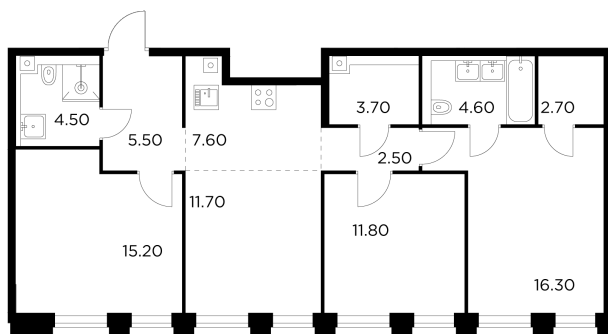

Планировка

С мебелью

+7 (495) 500-00-04

ingrad.ru

4-комн. квартира №68, 86.1м²

ЖК INJOY,
Корпус 1, Секция 2, Этаж 10 из 10

40 940 000₽

475 431₽/м²

● м. «Войковская» и МЦК «Балтийская»

Отделка

Без отделки

Ввод

I квартал 2027

На этаже

На генплане

Квартира
на сайте