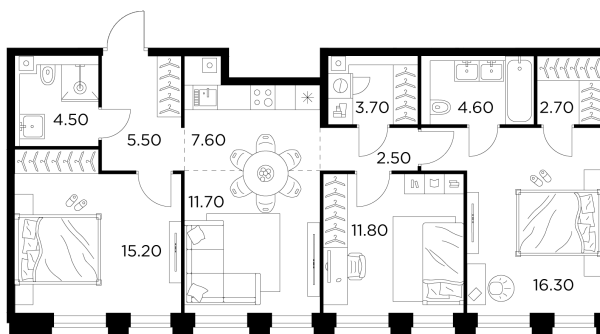

Планировка

С мебелью

+7 (495) 500-00-04

ingrad.ru

4-комн. квартира №68, 86.1м²

ЖК INJOY,
Корпус 1, Секция 2, Этаж 10 из 10

40 940 000₽

475 431₽/м²

● м. «Войковская» и МЦК «Балтийская»

Отделка

Без отделки

Ввод

I квартал 2027

На этаже

На генплане

Квартира
на сайте