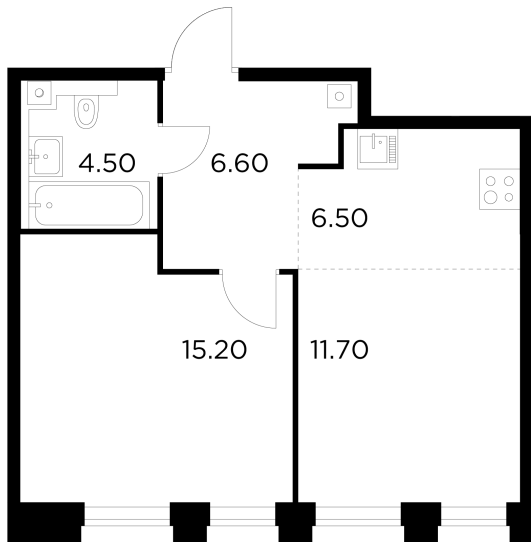

Планировка

С мебелью

+7 (495) 500-00-04

ingrad.ru

2-комн. квартира №62, 44.5м²

ЖК INJOY,
Корпус 1, Секция 2, Этаж 8 из 10

20 645 233₽

463 938₽/м²

● М Войковская и МЦК Балтийская

Отделка

Без отделки

Ввод

I квартал 2027

На этаже

На генплане

Квартира
на сайте