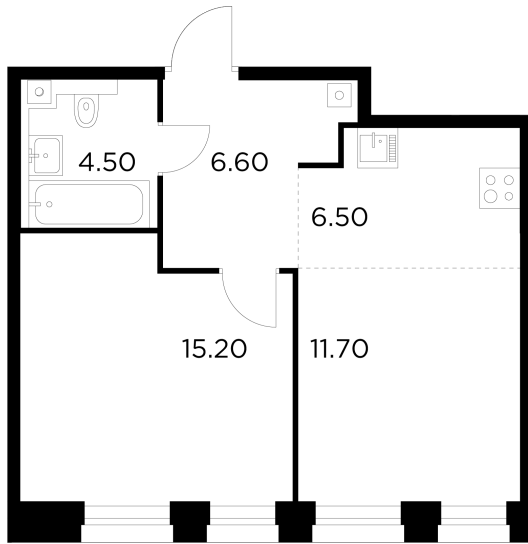

## С мебелью

+7 (495) 500-00-04

[ingrad.ru](http://ingrad.ru)

**2-комн. квартира №58, 44.5м<sup>2</sup>**

ЖК INJOY,  
Корпус 1, Секция 2, Этаж 7 из 10

**20 127 620₽**

452 306₽/м<sup>2</sup>

● Войковская и МЦК Балтийская