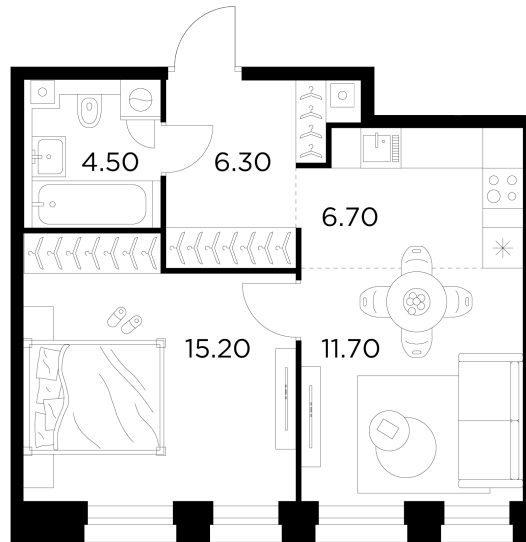

## Планировка

## С мебелью

+7 (495) 500-00-04

[ingrad.ru](http://ingrad.ru)

**2-комн. квартира №50, 44.4м<sup>2</sup>**

ЖК INJOY,  
Корпус 1, Секция 2, Этаж 5 из 10

**19 471 430₽**

438 546₽/м<sup>2</sup>

● Войковская и МЦК Балтийская