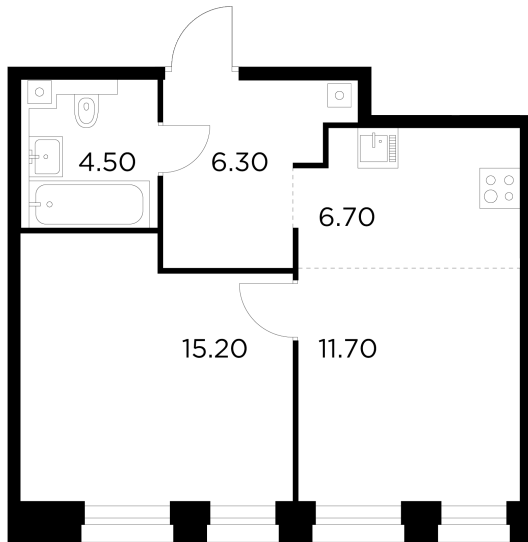

## Планировка

## С мебелью

+7 (495) 500-00-04

[ingrad.ru](http://ingrad.ru)

**2-комн. квартира №50, 44.4м<sup>2</sup>**

ЖК INJOY,  
Корпус 1, Секция 2, Этаж 5 из 10

**19 471 430₽**

438 546₽/м<sup>2</sup>

● Войковская и МЦК Балтийская