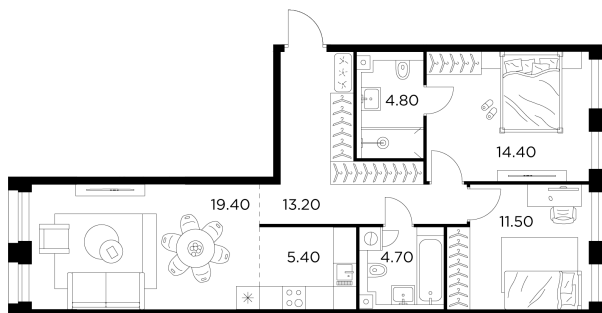

## Планировка

## С мебелью

+7 (495) 500-00-04

[ingrad.ru](http://ingrad.ru)

**3-комн. квартира №40, 73.4м<sup>2</sup>**

ЖК INJOY,  
Корпус 1, Секция 2, Этаж 3 из 10

**26 684 314Р**

363 547Р/м<sup>2</sup>

● Войковская и МЦК Балтийская