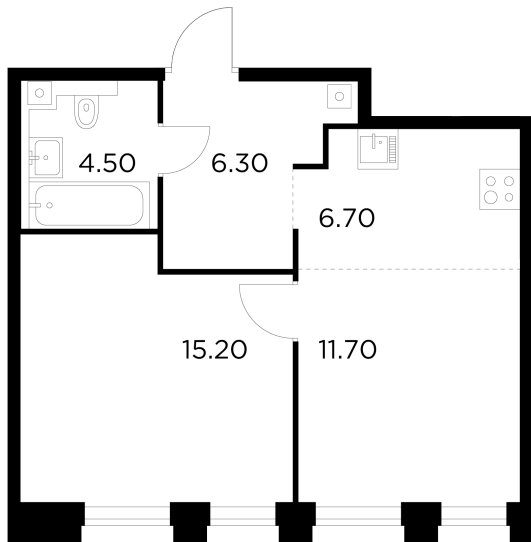

Планировка

С мебелью

+7 (495) 500-00-04

ingrad.ru

2-комн. квартира №38, 44.4м²

ЖК INJOY,
Корпус 1, Секция 2, Этаж 2 из 10

18 238 508Р

410 777Р/м²

● М Войковская и МЦК Балтийская

Отделка

Без отделки

Ввод

I квартал 2027

На этаже

На генплане

Квартира
на сайте