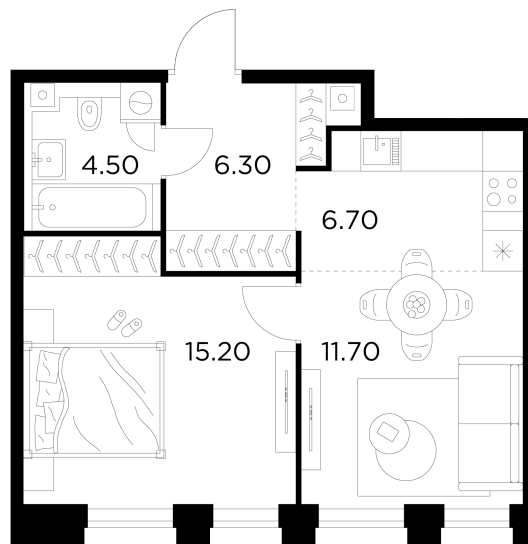

Планировка

С мебелью

+7 (495) 500-00-04

ingrad.ru

2-комн. квартира №38, 44.4м²

ЖК INJOY,
Корпус 1, Секция 2, Этаж 2 из 10

18 550 000₽

417 661₽/м²

● м. «Войковская» и МЦК «Балтийская»

Отделка

Без отделки

Ввод

I квартал 2027

На этаже

На генплане

Квартира
на сайте