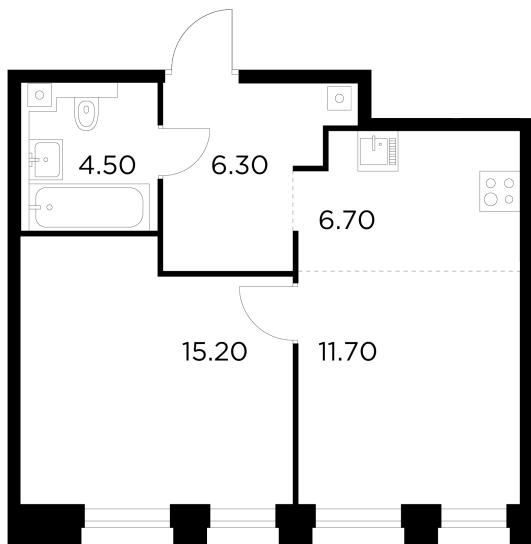

Планировка

С мебелью

+7 (495) 500-00-04

ingrad.ru

2-комн. квартира №38, 44.4м²

ЖК INJOY,
Корпус 1, Секция 2, Этаж 2 из 10

18 550 000₽

417 661₽/м²

● м. «Войковская» и МЦК «Балтийская»

Отделка

Без отделки

Ввод

I квартал 2027

На этаже

На генплане

Квартира
на сайте