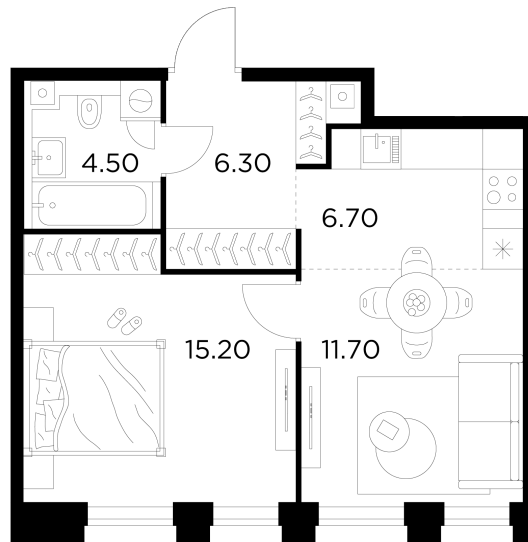

Планировка

С мебелью

+7 (495) 500-00-04

ingrad.ru

2-комн. квартира №38, 44.4м²

ЖК INJOY,
Корпус 1, Секция 2, Этаж 2 из 10

18 238 508Р

410 777Р/м²

● М Войковская и МЦК Балтийская

Отделка

Без отделки

Ввод

I квартал 2027

На этаже

На генплане

Квартира
на сайте