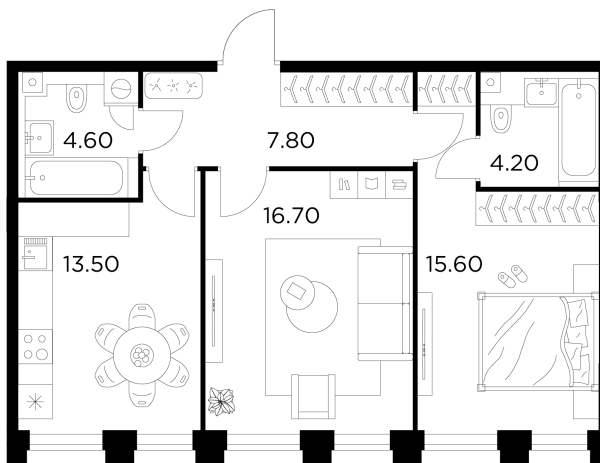

Планировка

С мебелью

+7 (495) 500-00-04

ingrad.ru

2-комн. квартира №37, 62.4м²

ЖК INJOY,
Корпус 1, Секция 2, Этаж 2 из 10

22 250 000₽

356 497₽/м²

● м. «Войковская» и МЦК «Балтийская»

Отделка

Без отделки

Ввод

I квартал 2027

На этаже

На генплане

Квартира
на сайте