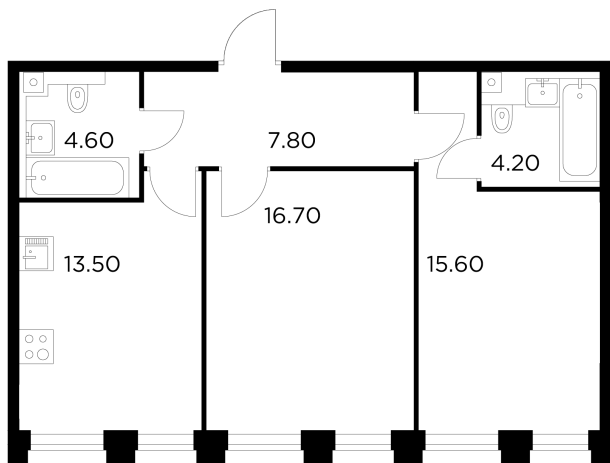

Планировка

С мебелью

+7 (495) 500-00-04

ingrad.ru

2-комн. квартира №37, 62.4м²

ЖК INJOY,
Корпус 1, Секция 2, Этаж 2 из 10

22 250 000₽

356 497₽/м²

● м. «Войковская» и МЦК «Балтийская»

Отделка

Без отделки

Ввод

I квартал 2027

На этаже

На генплане

Квартира
на сайте