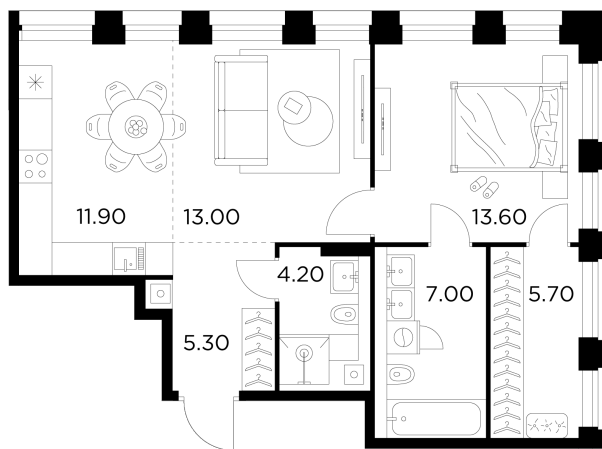

Планировка

С мебелью

+7 (495) 500-00-04

ingrad.ru

2-комн. квартира №25, 60.7м²

ЖК INJOY,
Корпус 1, Секция 1, Этаж 8 из 10

24 620 000₽

405 536₽/м²

● м. «Войковская» и МЦК «Балтийская»

Отделка

Без отделки

Ввод

I квартал 2027

На этаже

На генплане

Квартира
на сайте