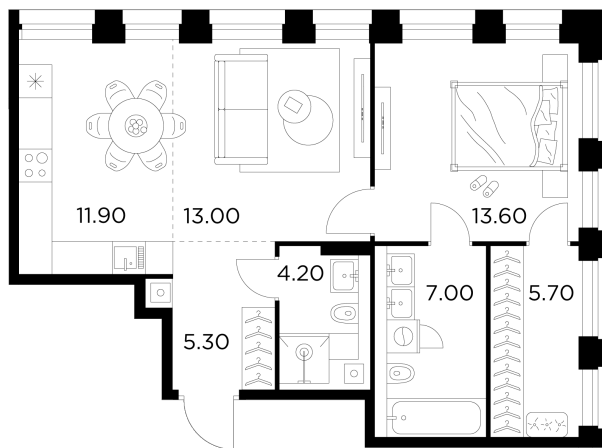

Планировка

С мебелью

+7 (495) 500-00-04

ingrad.ru

2-комн. квартира №25, 60.7м²

ЖК INJOY,
Корпус 1, Секция 1, Этаж 8 из 10

24 550 477₽

404 456₽/м²

● М Войковская и МЦК Балтийская

Отделка

Без отделки

Ввод

I квартал 2027

На этаже

На генплане

Квартира
на сайте