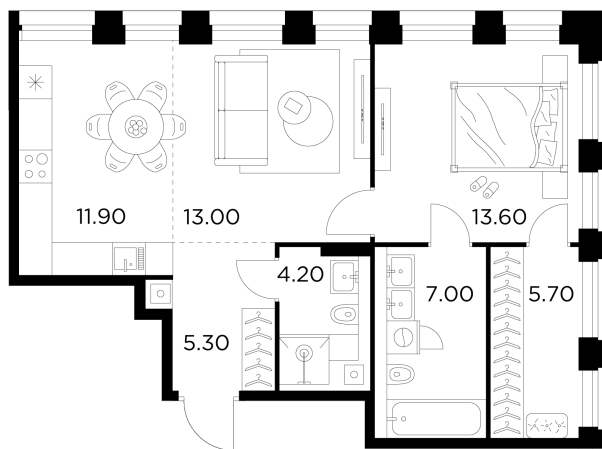

Планировка

С мебелью

+7 (495) 500-00-04

ingrad.ru

2-комн. квартира №21, 60.7м²

ЖК INJOY,
Корпус 1, Секция 1, Этаж 7 из 10

24 500 000₽

403 501₽/м²

● м. «Войковская» и МЦК «Балтийская»

Отделка

Без отделки

Ввод

I квартал 2027

На этаже

На генплане

Квартира
на сайте