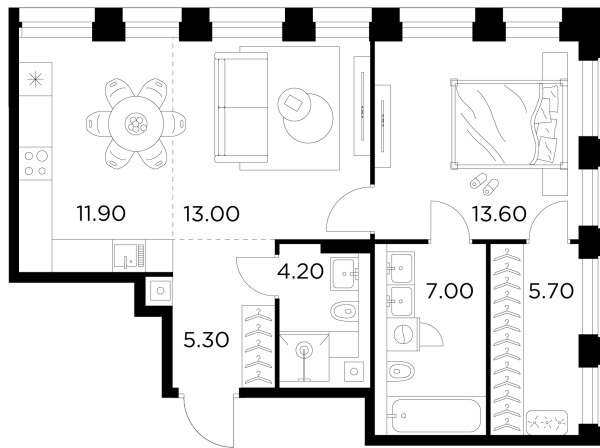

Планировка

С мебелью

+7 (495) 500-00-04

ingrad.ru

2-комн. квартира №21, 60.7м²

ЖК INJOY,
Корпус 1, Секция 1, Этаж 7 из 10

24 311 619₽

400 521₽/м²

● Войковская и МЦК Балтийская

Отделка

Без отделки

Ввод

I квартал 2027

На этаже

На генплане

Квартира
на сайте