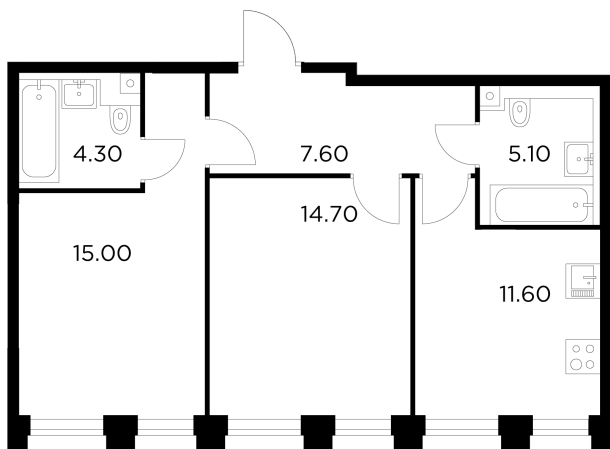

Планировка

С мебелью

+7 (495) 500-00-04

ingrad.ru

2-комн. квартира №15, 58.3м²

ЖК INJOY,
Корпус 1, Секция 1, Этаж 5 из 10

23 900 000₽

409 809₽/м²

● м. «Войковская» и МЦК «Балтийская»

Отделка

Без отделки

Ввод

I квартал 2027

На этаже

На генплане

Квартира
на сайте