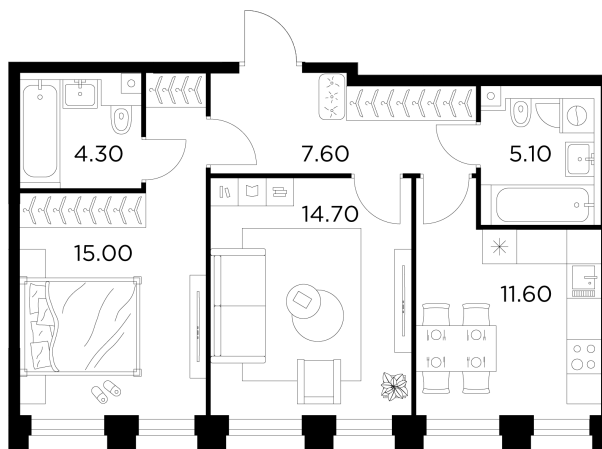

Планировка

С мебелью

+7 (495) 500-00-04

ingrad.ru

2-комн. квартира №15, 58.3м²

ЖК INJOY,
Корпус 1, Секция 1, Этаж 5 из 10

23 900 000₽

409 809₽/м²

● м. «Войковская» и МЦК «Балтийская»

Отделка

Без отделки

Ввод

I квартал 2027

На этаже

На генплане

Квартира
на сайте