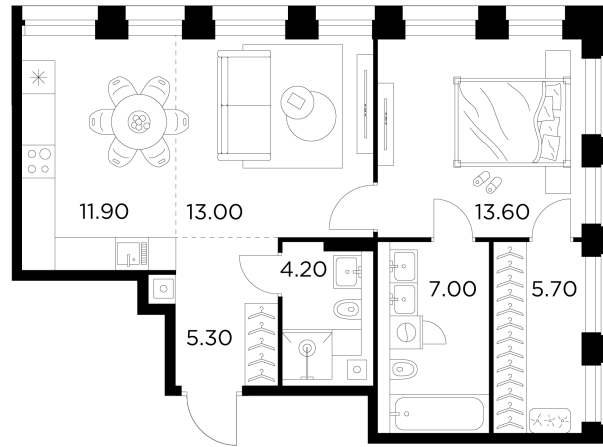

Планировка

С мебелью

+7 (495) 500-00-04

ingrad.ru

2-комн. квартира №13, 60.7м²

ЖК INJOY,
Корпус 1, Секция 1, Этаж 5 из 10

24 056 580₽

396 319₽/м²

● Войковская и МЦК Балтийская

Отделка

Без отделки

Ввод

I квартал 2027

На этаже

На генплане

Квартира
на сайте