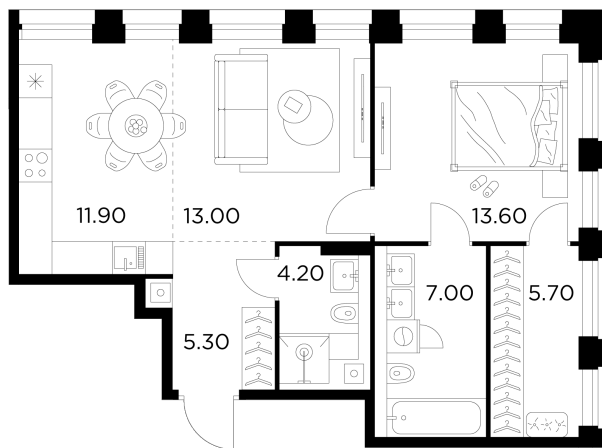

## Планировка

## С мебелью

+7 (495) 500-00-04

[ingrad.ru](http://ingrad.ru)

**2-комн. квартира №13, 60.7м<sup>2</sup>**

ЖК INJOY,  
Корпус 1, Секция 1, Этаж 5 из 10

**25 410 000₽**

418 574₽/м<sup>2</sup>

● м. «Войковская» и МЦК «Балтийская»