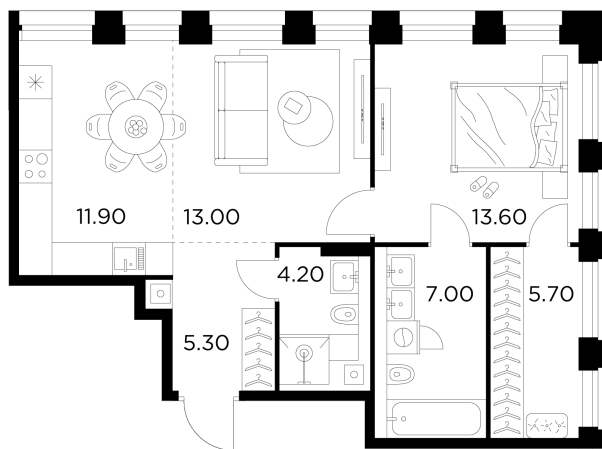

Планировка

С мебелью

+7 (495) 500-00-04

ingrad.ru

2-комн. квартира №5, 60.7м²

ЖК INJOY,
Корпус 1, Секция 1, Этаж 3 из 10

23 798 155₽

392 062₽/м²

● М Войковская и МЦК Балтийская

Отделка

Без отделки

Ввод

I квартал 2027

На этаже

На генплане

Квартира
на сайте