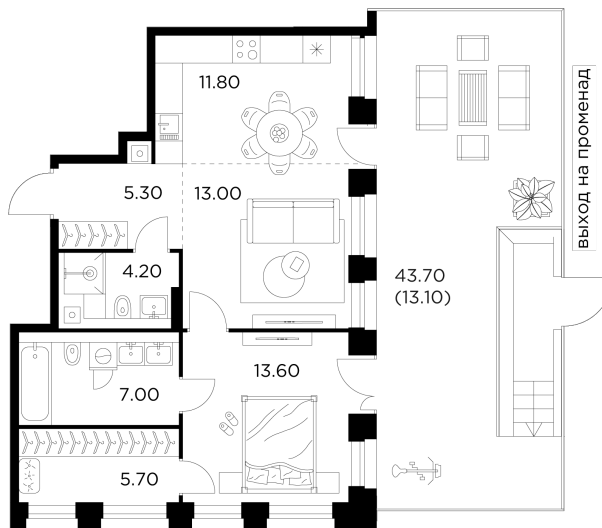

Планировка

С мебелью

+7 (495) 500-00-04

ingrad.ru

2-комн. квартира №1, 73.7м²

ЖК INJOY,
Корпус 1, Секция 1, Этаж 2 из 10

30 280 000₽

410 826₽/м²

● м. «Войковская» и МЦК «Балтийская»

Отделка

Без отделки

Ввод

I квартал 2027

На этаже

На генплане

Терраса