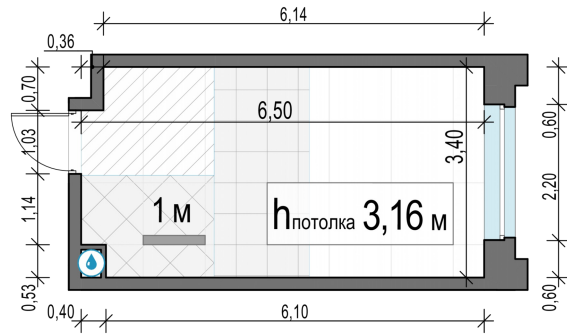

Планировка

С мебелью

Студия №788, 21.2м²

Корпус 11.2, Секция 5, Этаж 20 из 20

5 950 000₽

280 661₽/м²

● м. «Медведково»

Отделка

Без отделки

Ввод

III квартал 2026

На этаже

На генплане

Квартира
на сайте