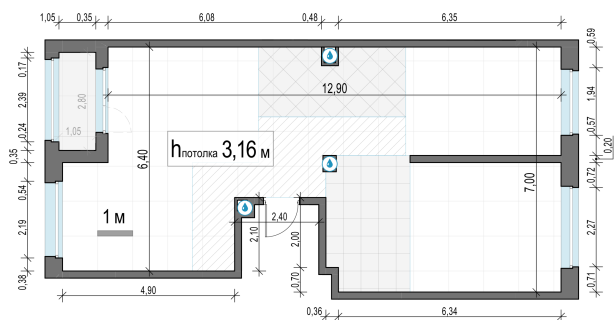

## Планировка

## С мебелью

+7 (495) 500-00-04

[ingrad.ru](http://ingrad.ru)

4-комн. квартира №787, 83.2м<sup>2</sup>

ЖК Белый Град,  
Корпус 11.2, Секция 5, Этаж 20 из 20

12 110 000₽

145 553₽/м<sup>2</sup>

● м. «Медведково»