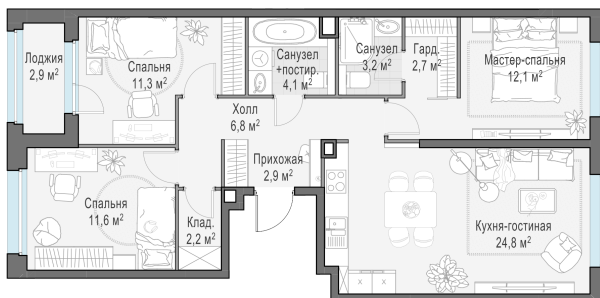

## Планировка

## С мебелью

+7 (495) 500-00-04

[ingrad.ru](http://ingrad.ru)

4-комн. квартира №787, 83.2м<sup>2</sup>

ЖК Белый Град,  
Корпус 11.2, Секция 5, Этаж 20 из 20

12 110 000₽

145 553₽/м<sup>2</sup>

● м. «Медведково»