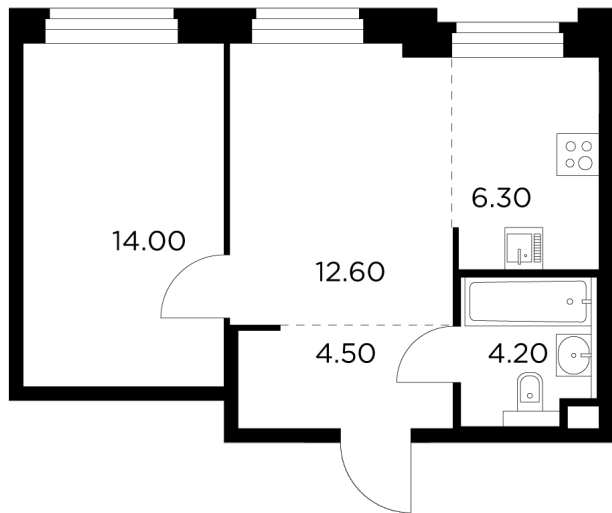

Планировка

С мебелью

+7 (495) 500-00-04

ingrad.ru

1-комн. квартира №786, 41.6м²

ЖК Белый Град,
Корпус 11.2, Секция 5, Этаж 20 из 20

9 470 000₽

227 645₽/м²

● м. «Медведково»

Отделка

Без отделки

Ввод

III квартал 2026

На этаже

На генплане

Квартира
на сайте