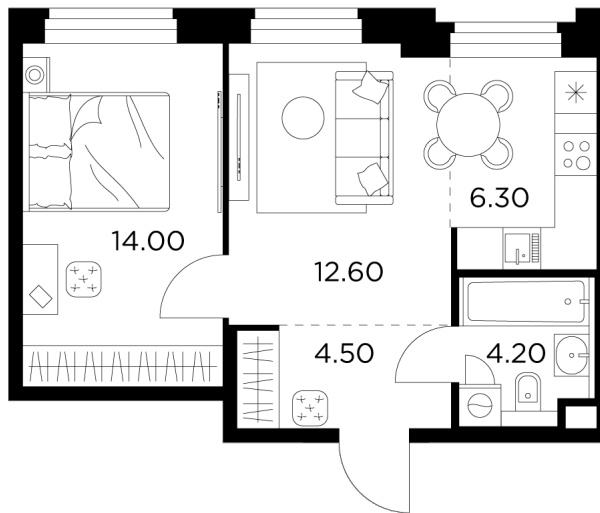

Планировка

С мебелью

+7 (495) 500-00-04

ingrad.ru

1-комн. квартира №786, 41.6м²

ЖК Белый Град,
Корпус 11.2, Секция 5, Этаж 20 из 20

9 470 000₽

227 645₽/м²

● м. «Медведково»

Отделка

Без отделки

Ввод

III квартал 2026

На этаже

На генплане

Квартира
на сайте